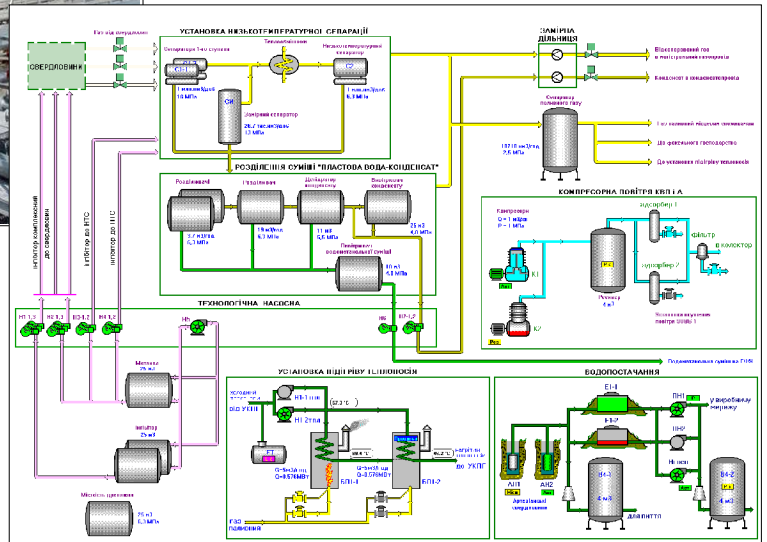

УСТАНОВКИ КОМПЛЕКСНОЇ ПІДГОТОВКИ ГАЗУ НА ГАЗОКОНДЕНСАТНИХ РОДОВИЩАХ

- Полтавська обл.:
- Чутівське ГРП
 - Східно - Полтавське ГРП
 - Семеринківське ГРП
 - Байракське ГРП
 - Скоробогачківське ГРП
 - Східно - Машівське ГРП
 - Горобцівське ГРП
 - Семенцівське ГРП
 - Бельське ГРП
 - Західно-Солохське ГРП

- Харківська обл.:
- Коломацьке ГРП
- Львівська обл.:
- ПОЗ Держів
 - Більче-Волицьке ГРП
 - Любешівське ГРП
- АР Крим:
- Східно-Казантипське ГРП

КОМПРЕСОРНІ УСТАНОВКИ

- Глівівська станція підземного зберігання газу
- Котельвське газоконденсатне родовище