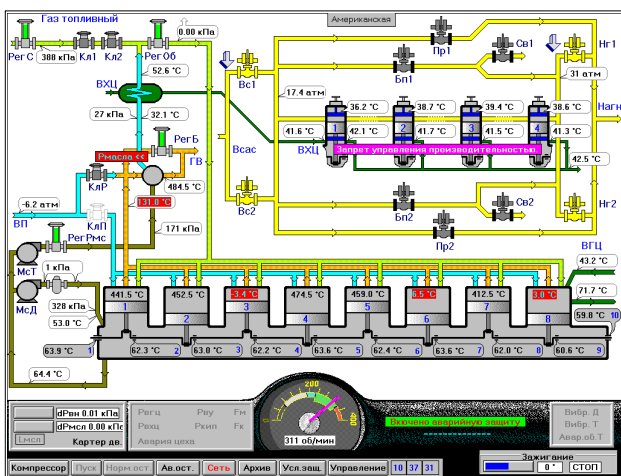

КОМПРЕССОРНЫЕ УСТАНОВКИ