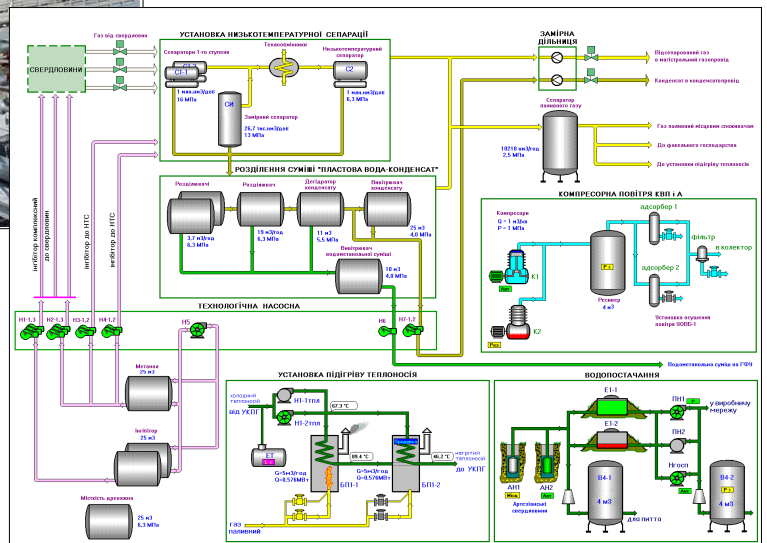

УСТАНОВКИ КОМПЛЕКСНОЙ ПОДГОТОВКИ ГАЗА НА ГАЗОКОНДЕНСАТНЫХ МЕСТОРОЖДЕНИЯХ

- Полтавская обл.:
- Чутовское ГКМ
 - Восточно-Полтавское ГКМ
 - Семеринковское ГКМ
 - Байракское ГКМ
 - Скоробогатьковское ГКМ
 - Восточно-Машивское ГКМ
 - Горбцовское ГКМ
 - Семенцовское ГКМ
 - Бельское ГКМ
 - Западно-Солохское ГКМ

- Харьковская обл.:
- Коломакское ГКМ
- Львовская обл.:
- ПОЗ Держив
 - Бильче-Волицкое ГР
 - Любешивское ГР
- АР Крым:
- Восточно-Казантипское ГР

КОМПРЕССОРНЫЕ УСТАНОВКИ

- Глебовская станция подземного хранения газа
- Котельское газоконденсатное месторождение